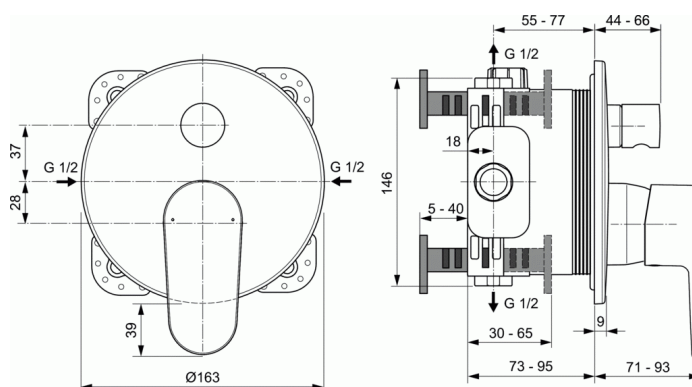

Cod produs A7350

CERAFINE O

Baterie ingropata pentru cada si dus

Baterie ingropata pentru cada si dus

Versiunea Kit 2 (componente vizibile)

Cartus ceramic Ideal Standard 47 mm Click

Maner metalic cu indicator pentru apa rece si calda